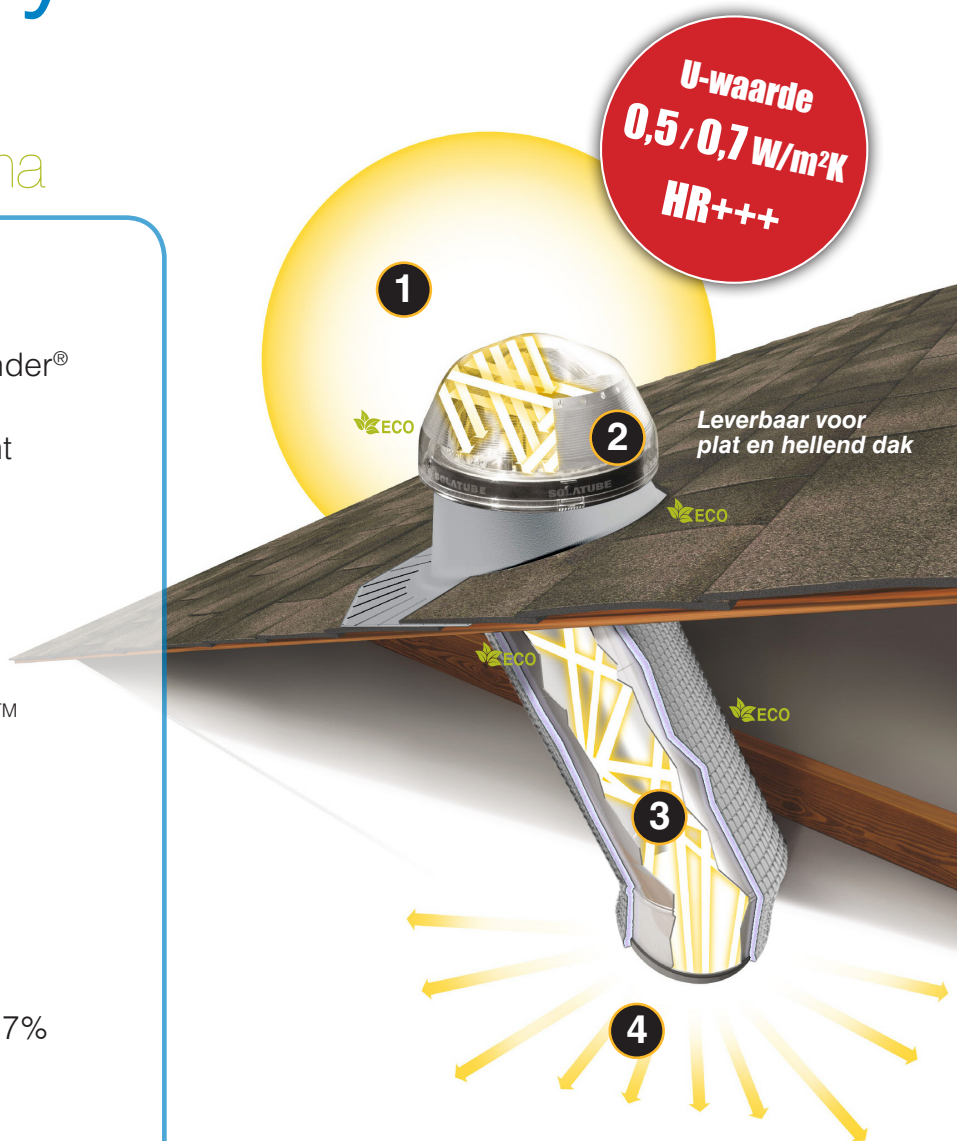

 buizen rondom isoleren

4 Plafondplaat

- venster met speciale structuur voor aangename verstrooiing
- dubbelwandig met extra effectlens

Solatube® Daglichtsystemen

TECHNISCHE FICHE | ENERGY CARE OPTIMA

Kenmerken	Solatube® 160 DS	Solatube 290 DS
Diameter Te verlichten oppervlakte Verlengen	Ø 25 cm 3 x 3 meter Tot 4 meter	Ø 35 cm 4 x 4 meter Tot 7 meter
Energiebesparing	Solatube 160 DS	Solatube 290 DS
U-waarde <i>Houdt de warmte in een ruimte</i>	0,5 W/m²K	0,7 W/m²K
Rw-waarde <i>Geluidsisolatie</i>	48 dB	49 dB
Samenstelling set	Omschrijving	
Lichtkoepel Binnenkoepel A-tube, bovenste lichtbuis Isolatielens B-tube, onderste lichtbuis Dakopstand Bevestigingsmateriaal Isolatie (niet meegeleverd)	Hoogwaardig acrylaat 3,25 mm, voorzien van Raybender® 3000 techniek en LightTracker™ reflector, kliksysteem voor montage Hoogwaardig acrylaat 3,25 mm, kliksysteem voor montage Lengte 30 cm, draaibaar tot hoek 30°, voorzien van koepelring en neopreen afsluitband Hoogwaardig acrylaat, te bevestigen op B-tube of bovenste verlengstuk Lengte 30 cm, draaibaar tot hoek 30°, voorzien van plafondring Plat dak: dubbelwandige aluminium dakopstand met neopreen isolatiemat Hellend dak: flexibel indekstuk met dakopstand en neopreen isolatiemat Beide geschikt voor dakpakket tot 38 cm. Schroeven, tape, zelfklevende borstelband, installatie instructie Gebruik dampdichte meerlaagse folie met een isolatiewaarde van 0,04 W/mK.	
Plafondplaat naar keuze	Venster en sierring met verwisselbare binnenlens	
Vusion™ <i>Sierring in wit / RVS-look</i> OptiView® <i>Sierring in wit / RVS-look</i>	Zeer fijne oppervlaktestructuur, prettig diffuus licht Speciale lensstructuur, diffuus licht, enige speelse lichteffecten	
Uitbreiding	Omschrijving	
Verlengbuis, C-tube Verlengbuis, D-tube Bochtstuk	Lengte 40 cm (werkende lengte: 35 cm) Lengte 61 cm (werkende lengte: 56 cm) Lengte 58 cm (werkende lengte: 50 cm), draaibaar tot 90°	
Accessoires op 240 V	Omschrijving	
Verlichtingsarmatuur Daglichtdimmer Bediening daglichtdimmer	Geschikt voor 240 Volt, E27 fitting, max. 75 Watt Vlinderklep, sluit lichtbuis grotendeels af, geschikt voor 240 Volt Relaischakelaar of afstandbediening voor vlinderklep	