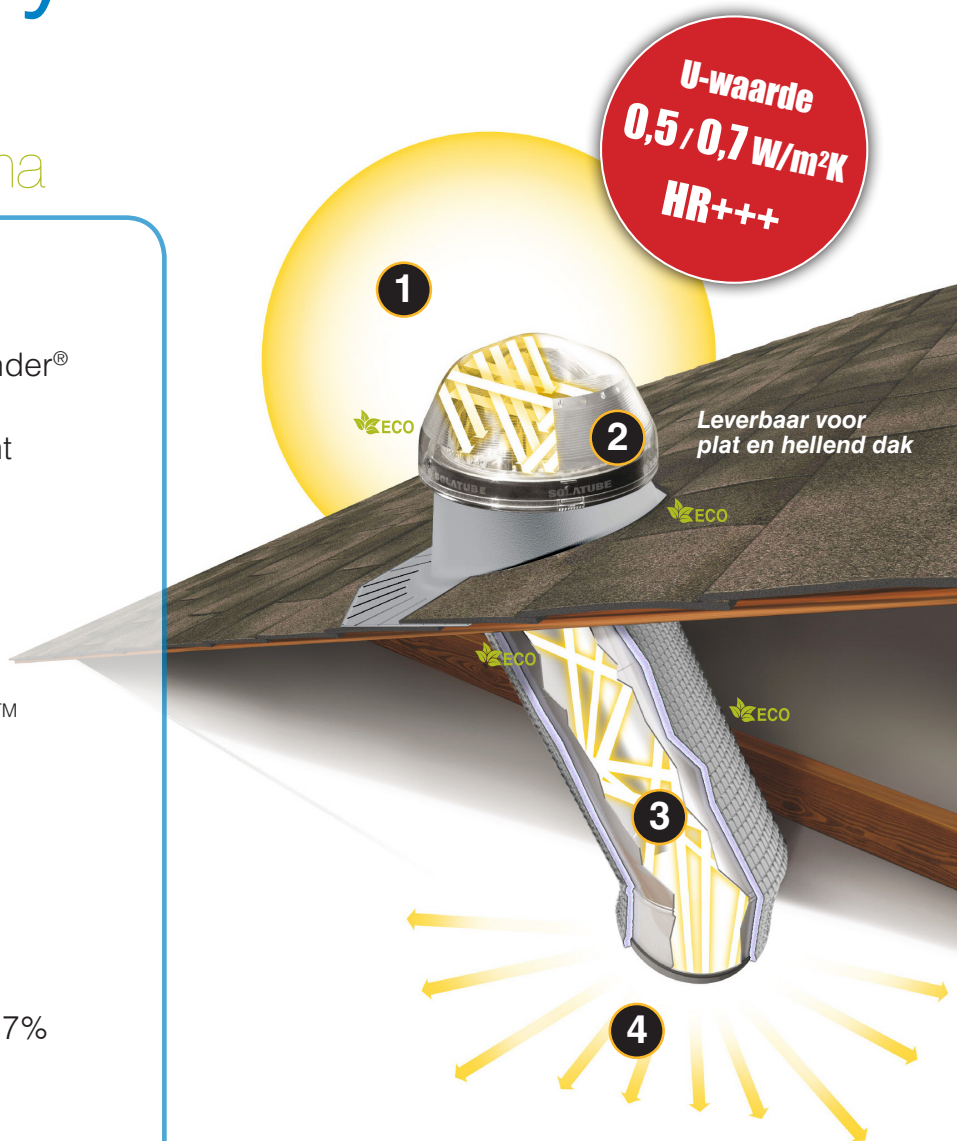

## 2 Reflector

- gepatenteerde LightTracker™
- vangt extra licht op

 geïsoleerde dakopstand

## 3 Lichtbuis

- gepatenteerd Spectralight® Infinity reflectiemateriaal
- hoogste reflectiewaarde: 99,7%

 extra isolatielens

 buizen rondom isoleren

## 4 Plafondplaat

- venster met speciale structuur voor aangename verstrooiing
- dubbelwandig met extra effectlens