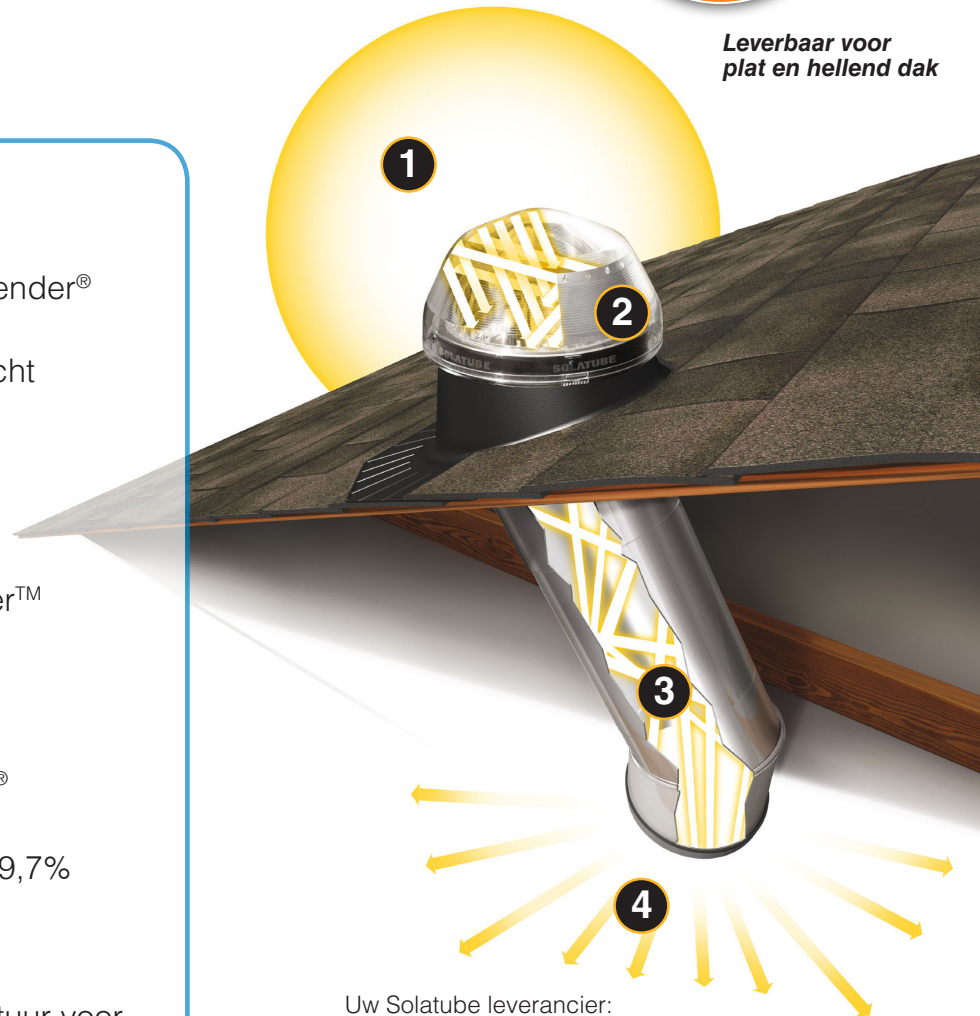

Solatube® Daglichtsystemen

TECHNISCHE FICHE

Kenmerken	Solatube® 160 DS	Solatube® 290 DS
Diameter Lichtopbrengst Vergelijkbaar met Te verlichten oppervlakte Verlengen	Ø 25 cm 522 - 2208 lumen Gloeilamp ca. 50-220 Watt 3 x 3 meter Tot 4 meter	Ø 35 cm 1079 - 4502 lumen Gloeilamp ca. 100-450 Watt 4 x 4 meter Tot 7 meter
Energiebesparing	Solatube® 160 DS	Solatube® 290 DS
U-waarde Houd de warmte in een ruimte g-waarde Voorkom instralende zon LTA-waarde Lichttransmissie absoluut Rw-waarde Geluidsisolatie	1,3 W/m²K 61% 58% 41 dB	1,3 W/m²K 62% 57% 38 dB
Samenstelling set	Omschrijving	
Lichtkoepel A-tube, bovenste lichtbuis B-tube, onderste lichtbuis Dakopstand Bevestigingsmateriaal	<p>Hoogwaardig acrylaat 3,25 mm, voorzien van Raybender® 3000 techniek en LightTracker™ reflector, kliksysteem voor montage</p> <p>Lengte 30 cm, draaibaar tot hoek 30°, voorzien van koepelring en neopreen afsluitband</p> <p>Lengte 30 cm, draaibaar tot hoek 30°, voorzien van plafondring</p> <p>Plat dak: gecoate stalen dakopstand met neopreen isolatiemat</p> <p>Hellend dak: flexibel indekstuk met dakopstand</p> <p>Beide geschikt voor dakpakket tot 38 cm.</p> <p>Schroeven, tape, zelfklevende borstelband, installatie instructie</p>	
Plafondplaat naar keuze	Venster en sierring met verwisselbare binnenlens	
Vusion™ Sierring in wit / RVS-look OptiView® Sierring in wit / RVS-look	<p>Zeer fijne oppervlaktestructuur, prettig diffuus licht</p> <p>Speciale lensstructuur, diffuus licht, enige speelse lichteffecten</p>	
Uitbreiding	Omschrijving	
Verlengbuis, C-tube Verlengbuis, D-tube Bochtstuk	<p>Lengte 40 cm (werkende lengte: 35 cm)</p> <p>Lengte 61 cm (werkende lengte: 56 cm)</p> <p>Lengte 58 cm (werkende lengte: 50 cm), draaibaar tot 90°</p>	
Accessoires op 240 V	Omschrijving	
Verlichtingsarmatuur Daglichtdimmer Daglichtdimmerschakelaar	<p>Geschikt voor 240 Volt, E27 fitting, max. 75 Watt</p> <p>Vlinderklep, sluit lichtbuis grotendeels af, geschikt voor 240 Volt</p> <p>Relaisschakelaar voor vlinderklep</p>	