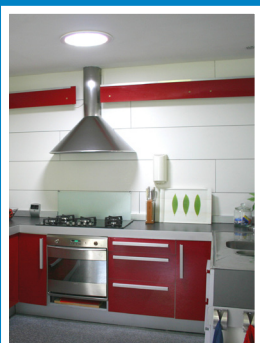

Solatube® Daglichtsystemen

TECHNISCHE FICHE

Kenmerken	Solatube® 160 DS	Solatube® 290 DS
Diameter Lichtopbrengst Vergelijkbaar met Te verlichten oppervlakte Verlengen	Ø 25 cm 522 - 2208 lumen Gloeilamp ca. 50-220 Watt 3 x 3 meter Tot 4 meter	Ø 35 cm 1079 - 4502 lumen Gloeilamp ca. 100-450 Watt 4 x 4 meter Tot 7 meter
Energiebesparing	Solatube® 160 DS	Solatube® 290 DS
U-waarde Houd de warmte in een ruimte g-waarde Voorkom instralende zon LTA-waarde Lichttransmissie absoluut Rw-waarde Geluidsisolatie	1,3 W/m²K 61% 58% 41 dB	1,3 W/m²K 62% 57% 38 dB
Samenstelling set	Omschrijving	
Lichtkoepel A-tube, bovenste lichtbuis B-tube, onderste lichtbuis Dakopstand Bevestigingsmateriaal	<p>Hoogwaardig acrylaat 3,25 mm, voorzien van Raybender® 3000 techniek en LightTracker™ reflector, kliksysteem voor montage</p> <p>Lengte 30 cm, draaibaar tot hoek 30°, voorzien van koepelring en neopreen afsluitband</p> <p>Lengte 30 cm, draaibaar tot hoek 30°, voorzien van plafondring</p> <p>Plat dak: gecoate stalen dakopstand met neopreen isolatiemat</p> <p>Hellend dak: flexibel indekstuk met dakopstand</p> <p>Beide geschikt voor dakpakket tot 38 cm.</p> <p>Schroeven, tape, zelfklevende borstelband, installatie instructie</p>	
Plafondplaat naar keuze	Venster en sierring met verwisselbare binnenlens	
Vusion™ Sierring in wit / RVS-look OptiView® Sierring in wit / RVS-look	<p>Zeer fijne oppervlaktestructuur, prettig diffuus licht</p> <p>Speciale lensstructuur, diffuus licht, enige speelse lichteffecten</p>	
Uitbreiding	Omschrijving	
Verlengbuis, C-tube Verlengbuis, D-tube Bochtstuk	<p>Lengte 40 cm (werkende lengte: 35 cm)</p> <p>Lengte 61 cm (werkende lengte: 56 cm)</p> <p>Lengte 58 cm (werkende lengte: 50 cm), draaibaar tot 90°</p>	
Accessoires op 240 V	Omschrijving	
Verlichtingsarmatuur Daglichtdimmer Daglichtdimmerschakelaar	<p>Geschikt voor 240 Volt, E27 fitting, max. 75 Watt</p> <p>Vlinderklep, sluit lichtbuis grotendeels af, geschikt voor 240 Volt</p> <p>Relaisschakelaar voor vlinderklep</p>	